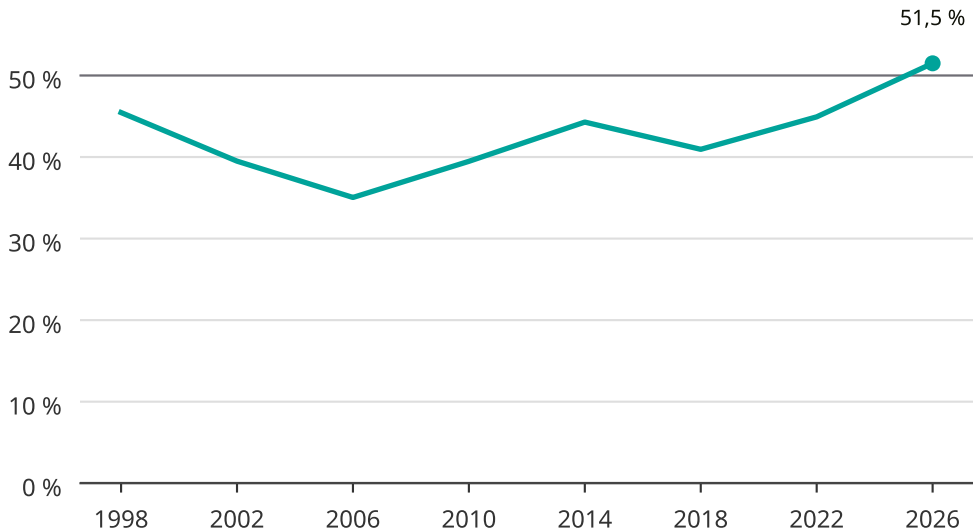

Kvinnor som kandiderar

Andel per val till kommunfullmäktige i Sunne

Källa: SCB/Valmyndigheten. För 2026 gäller det anmälda kandidater 2026-06-15.