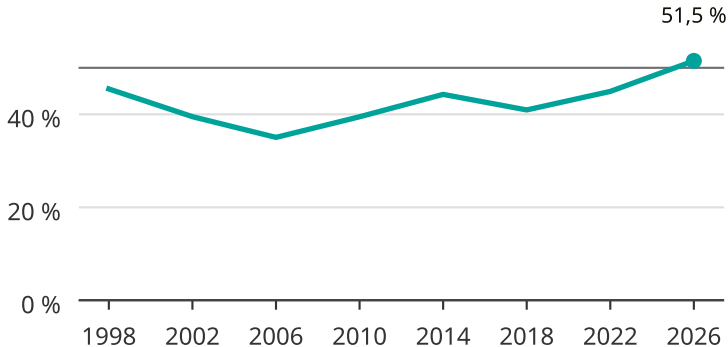

Kvinnor som kandiderar

Andel per val till kommunfullmäktige i Sunne

Källa: SCB/Valmyndigheten. För 2026 gäller det anmälda kandidater 2026-06-15.

Newsworthy