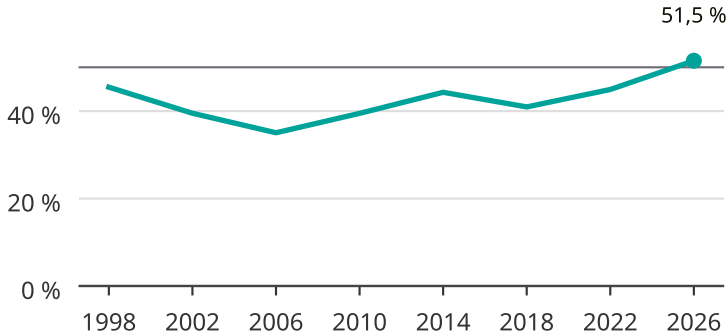

# Kvinnor som kandiderar

Andel per val till kommunfullmäktige i Sunne

Källa: SCB/Valmyndigheten. För 2026 gäller det anmälda kandidater  
2026-06-15.

Newsworthy