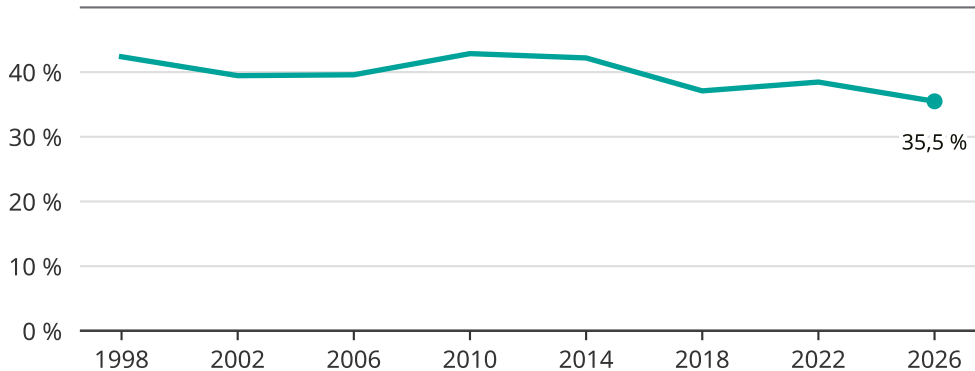

# Kvinnor som kandiderar

Andel per val till kommunfullmäktige i Ydre

Källa: SCB/Valmyndigheten. För 2026 gäller det anmälda kandidater 2026-05-07.