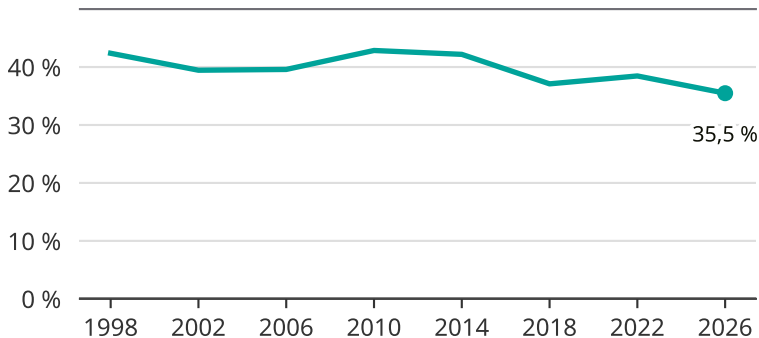

Kvinnor som kandiderar

Andel per val till kommunfullmäktige i Ydre

Källa: SCB/Valmyndigheten. För 2026 gäller det anmälda kandidater 2026-05-07.