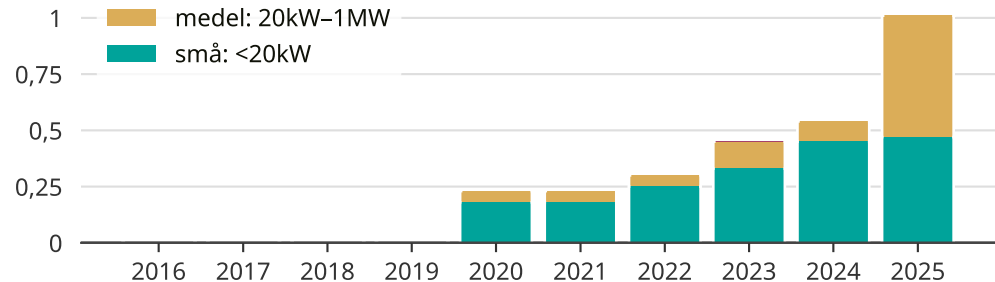

Snabb ökning av solcellsel i Bjurholms kommun

Totalt installerad effekt per storleksklass.

Saknade staplar kan bero på statistiksekretess.