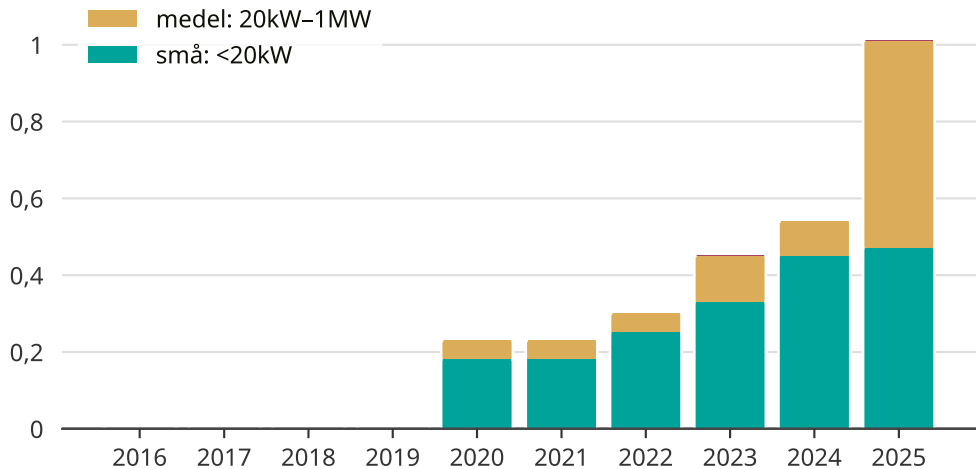

Snabb ökning av solcellsel i Bjurholms kommun

Totalt installerad effekt per storleksklass.

Saknade staplar kan bero på statistiksekretess.