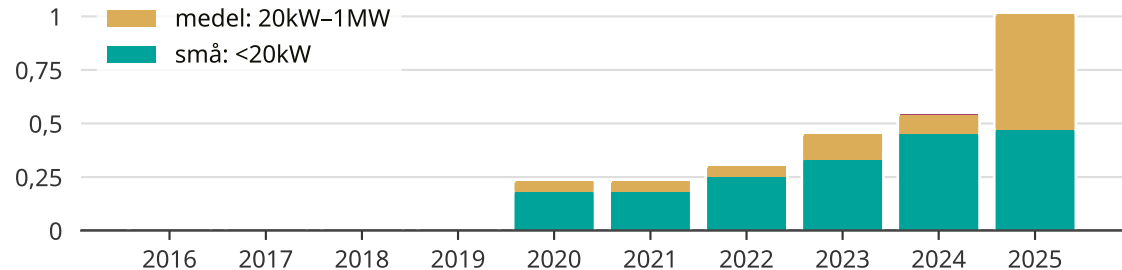

Snabb ökning av solcellsel i Bjurholms kommun

Totalt installerad effekt per storleksklass.

Saknade staplar kan bero på statistiksekretess.