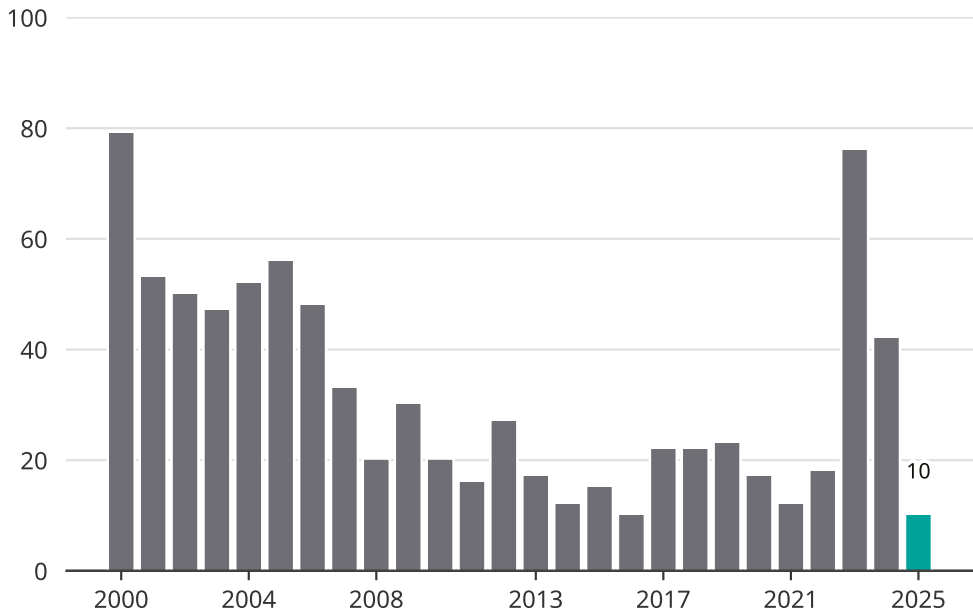

# Cykelstöder i Säter 2000-2025

Källa: Brå. Observera att 2025 års siffror fortfarande är preliminära.