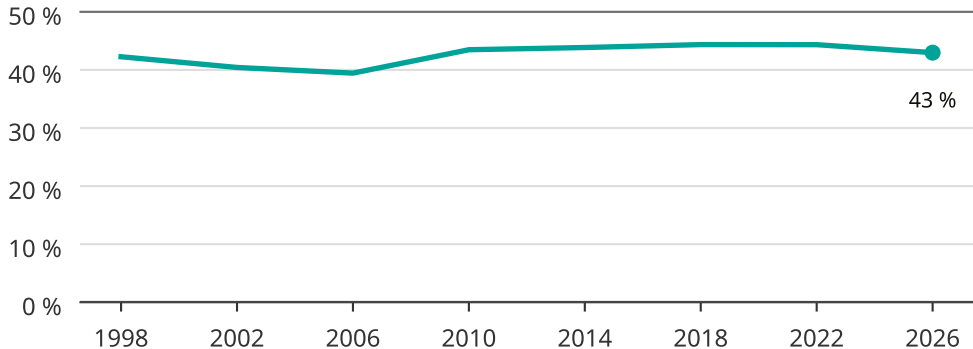

Kvinnor som kandiderar

Andel per val till kommunfullmäktige i Torsås

Källa: SCB/Valmyndigheten. För 2026 gäller det anmälda kandidater 2026-06-15.