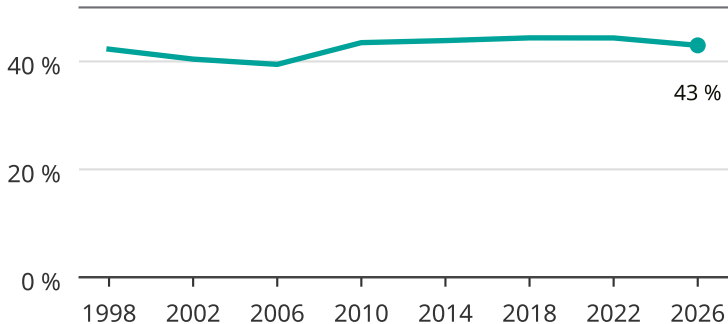

# Kvinnor som kandiderar

Andel per val till kommunfullmäktige i Torsås

Källa: SCB/Valmyndigheten. För 2026 gäller det anmälda kandidater 2026-06-15.