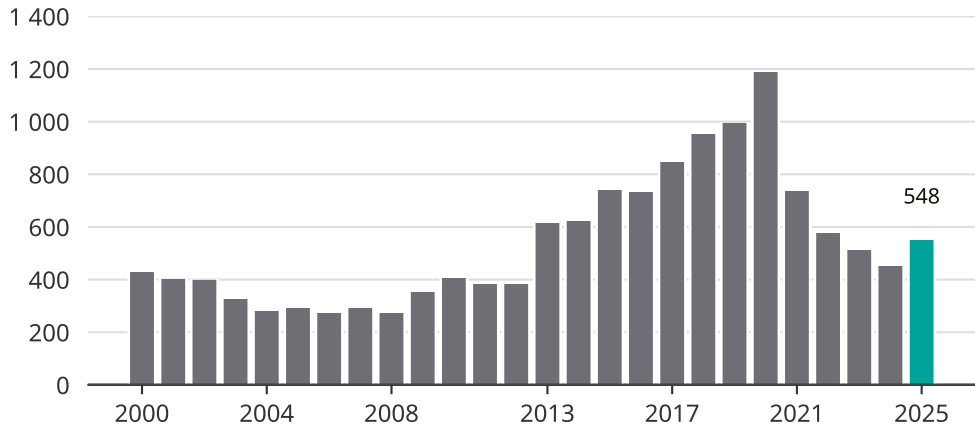

Cykelstöder i Solna 2000–2025

Källa: Brå. Observera att 2025 års siffror fortfarande är preliminära.