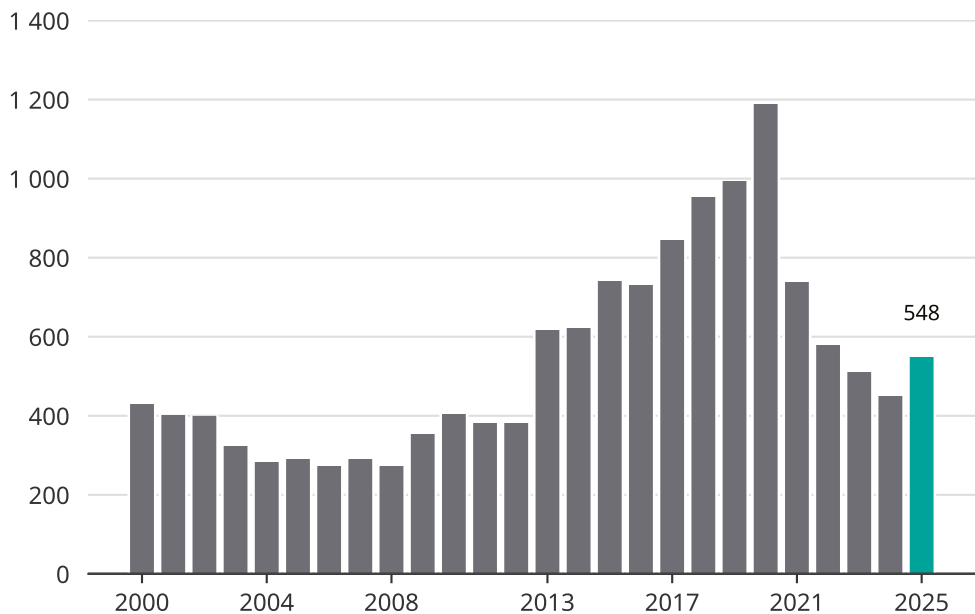

# Cykelstöder i Solna 2000–2025

Källa: Brå. Observera att 2025 års siffror fortfarande är preliminära.