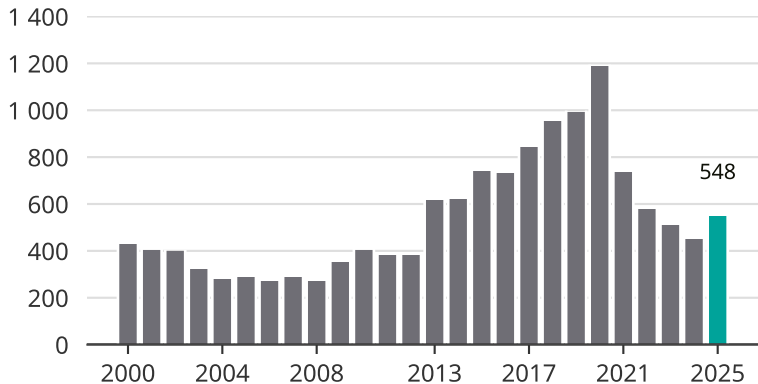

Cykelstöder i Solna 2000–2025

Källa: Brå. Observera att 2025 års siffror fortfarande är preliminära.