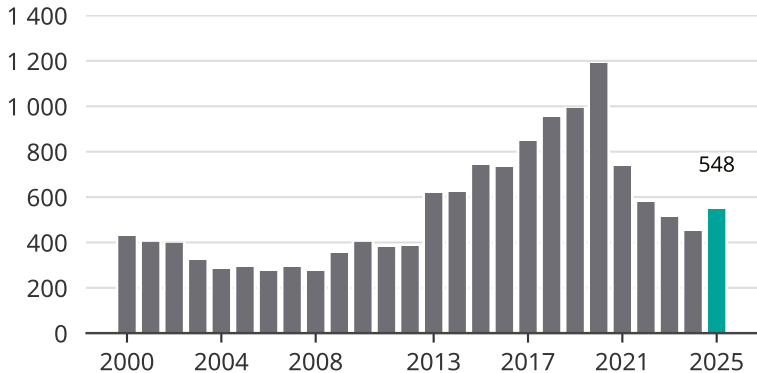

Cykelstöder i Solna 2000–2025

Källa: Brå. Observera att 2025 års siffror fortfarande är preliminära.