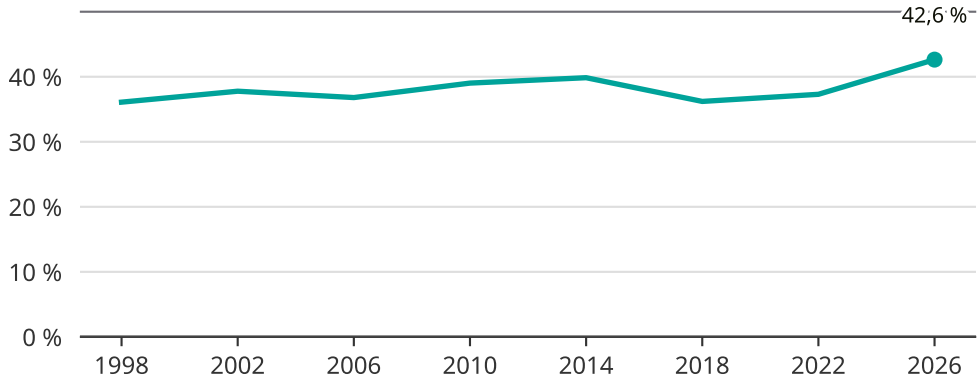

# Kvinnor som kandiderar

Andel per val till kommunfullmäktige i Gagnef

Källa: SCB/Valmyndigheten. För 2026 gäller det anmälda kandidater 2026-05-07.