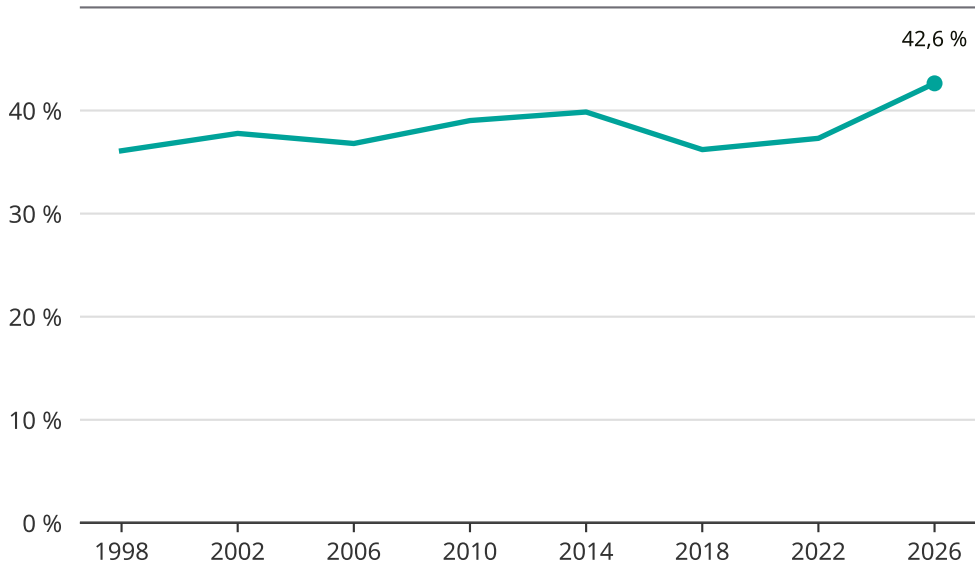

# Kvinnor som kandiderar

Andel per val till kommunfullmäktige i Gagnef

Källa: SCB/Valmyndigheten. För 2026 gäller det anmälda kandidater 2026-05-07.