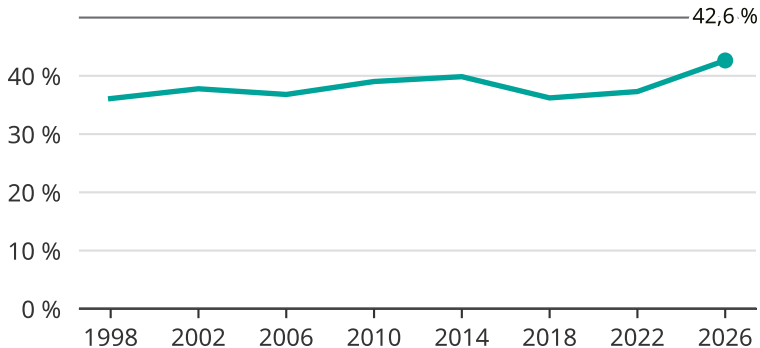

Kvinnor som kandiderar

Andel per val till kommunfullmäktige i Gagnef

Källa: SCB/Valmyndigheten. För 2026 gäller det anmälda kandidater 2026-05-07.