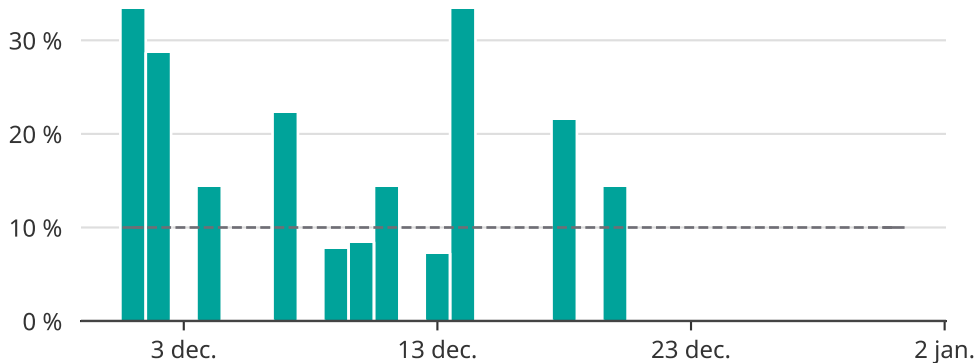

Under åtta dagar var mer än var tionde tåg sent

Andel försenade tåg per dag i Munkedals kommun

Baserat på insamlad realtidsdata från Trafikverket