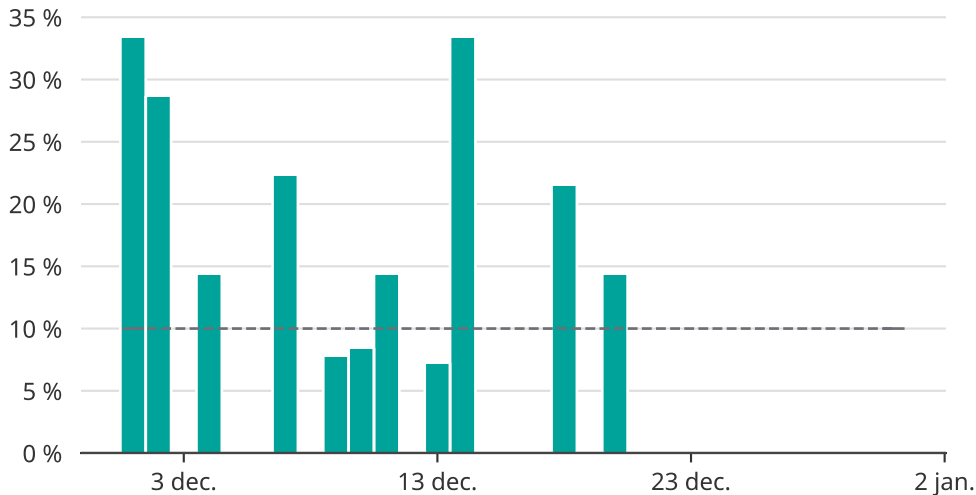

# Under åtta dagar var mer än var tionde tåg sent

Andel försenade tåg per dag i Munkedals kommun

Baserat på insamlad realtidsdata från Trafikverket