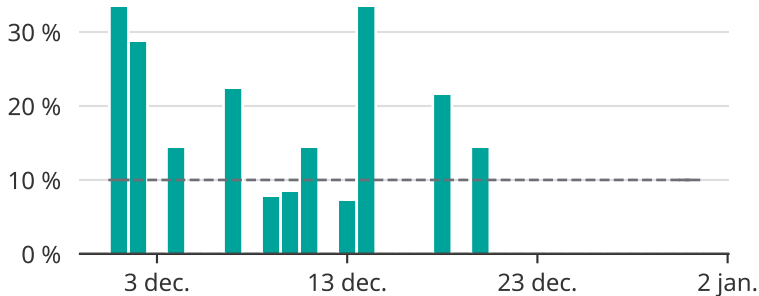

# Under åtta dagar var mer än var tionde tåg sent

Andel försenade tåg per dag i Munkedals kommun

Baserat på insamlad realtidsdata från Trafikverket