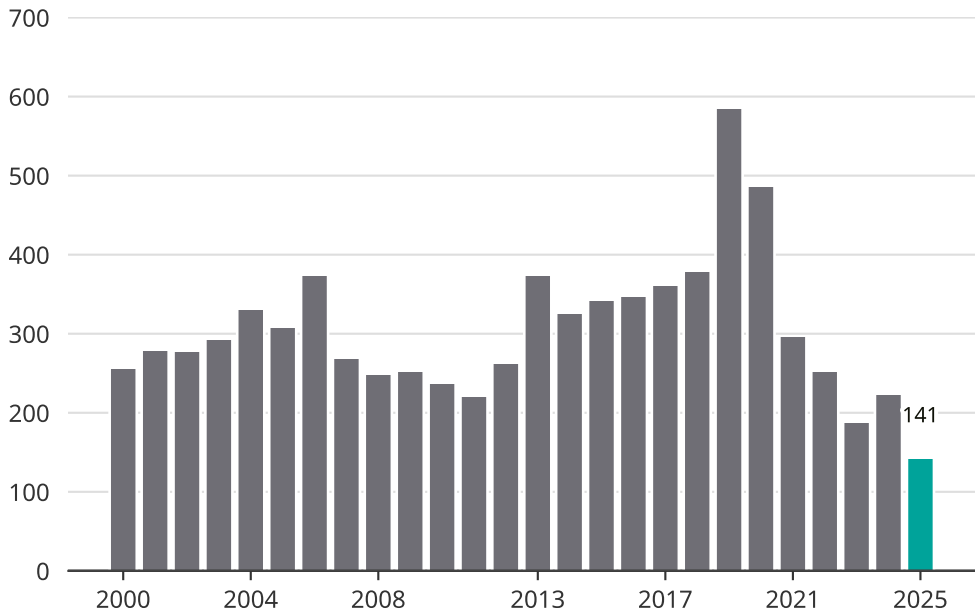

Cykelstöder i Täby 2000–2025

Källa: Brå. Observera att 2025 års siffror fortfarande är preliminära.