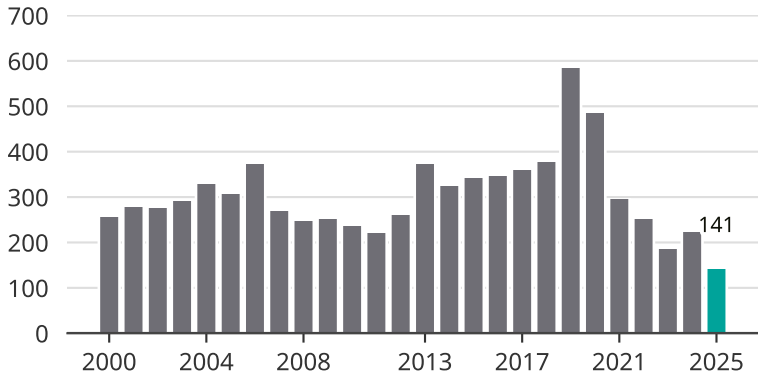

# Cykelstöder i Täby 2000–2025

Källa: Brå. Observera att 2025 års siffror fortfarande är preliminära.