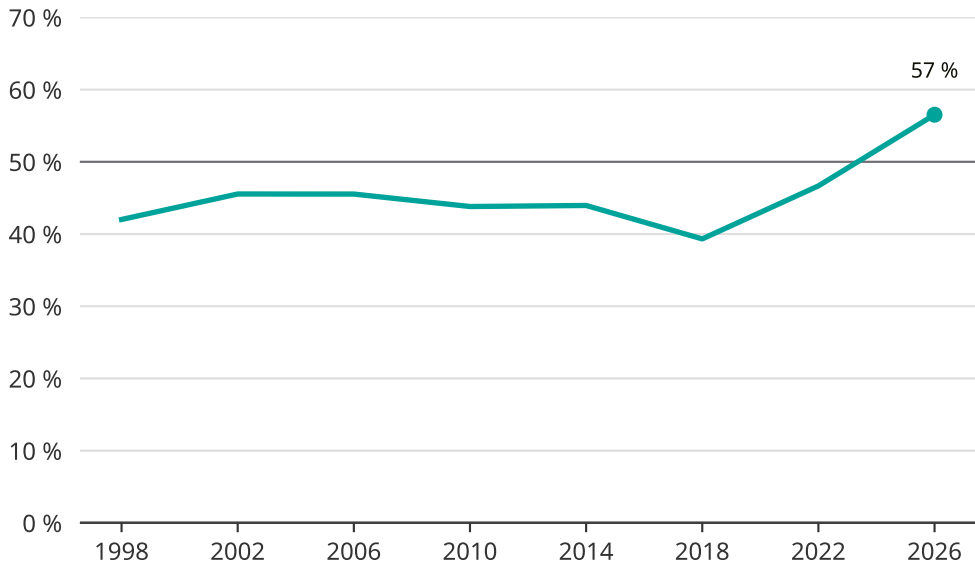

Kvinnor som kandiderar

Andel per val till kommunfullmäktige i Ljusnarsberg

Källa: SCB/Valmyndigheten. För 2026 gäller det anmälda kandidater 2026-04-10.